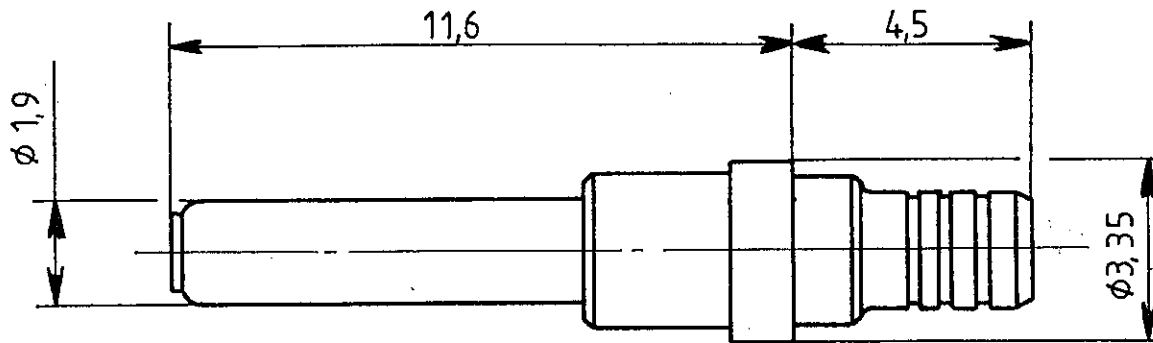

Série
EPX

Désignation **Contact coaxial mâle taille 15 pour câble**
KX 21 double tresse, Filéca 1703/66

617 133

Matière et protection

Contact extérieur, contact central, ferrule :
alliage cuivreux nickelé doré

Isolants :
téflon

Câblage: Voir RP 4184

Dessiné le : 7_9_87
par : faletti

PEN

RADIALL
département SOGIE

101, rue Philibert Hoffmann
Zone Industrielle Ouest
92110 ROSNY SOUS BOIS

TITRE : CONTACT COAXIAL MALE TAILLE 15 POUR CABLE
SEMI RIGIDE .047
Spl. THOMSON

Edition : _____

Page _____

SERIE : EPX

PEN : 89 056

Matière et protection:

Contact extérieur, contact central, ferrule :
alliage cuivreux nickelé doré

Isolants :
téflon

Câblage: Voir RP 6383