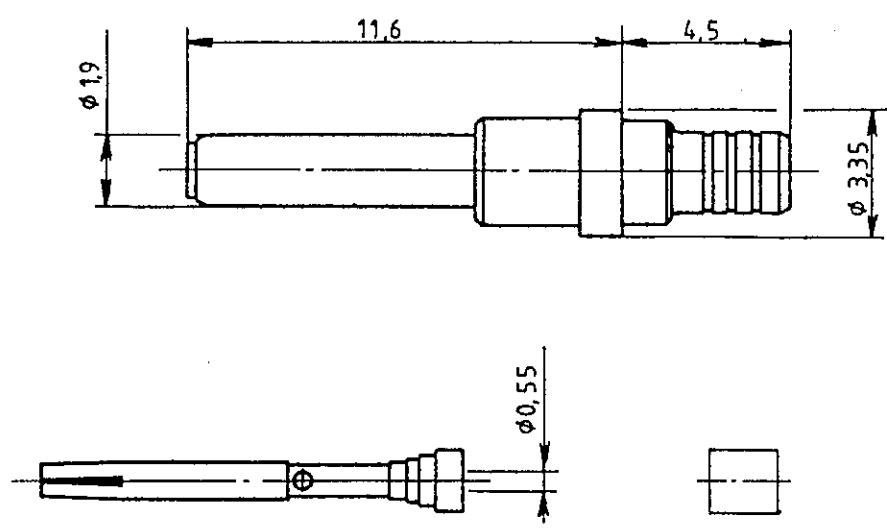

Série
EPX

Désignation **Contact coaxial mâle taille 15 pour câble**
KX 21 double tresse, Filéca 1703/66

617 133

Matière et protection

Contact extérieur, contact central, ferrule :
alliage cuivreux nickelé doré

Isolants :
téflon

Câblage: Voir RP 4184

Dessiné le : 7_9_87
par : faletti

PEN

RADIALL
département SOGIE

101, rue Philibert Hoffmann
Zone Industrielle Ouest
92110 ROSNY SOUS BOIS

TITRE : CONTACT COAXIAL MALE TAILLE 15 POUR CABLE
SEMI RIGIDE .047
Spl. THOMSON

Edition : _____

Page _____

SERIE : EPX

PEN : 89 056

Matière et protection:

Contact extérieur, contact central, ferrule :
alliage cuivreux nickelé doré

Isolants :
téflon

Câblage: Voir RP 6383