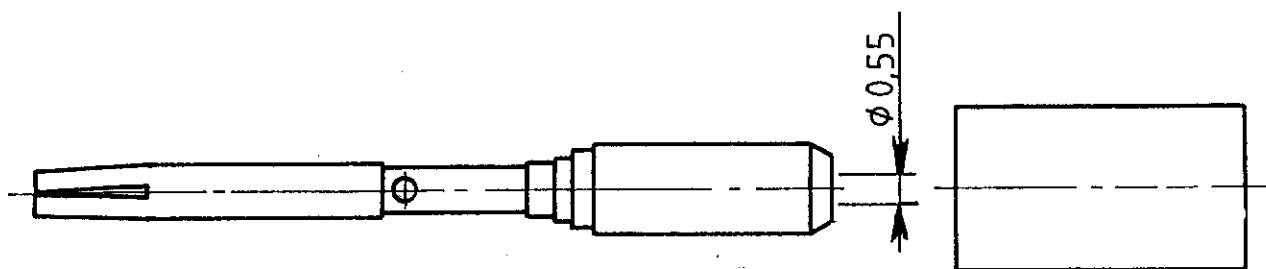

Série
EPX

Désignation **Contact coaxial mâle taille 15 pour câble**
KX 21 double tresse, Filéca 1703/66

617 133

Matière et protection

Contact extérieur, contact central, ferrule :
alliage cuivreux nickelé doré